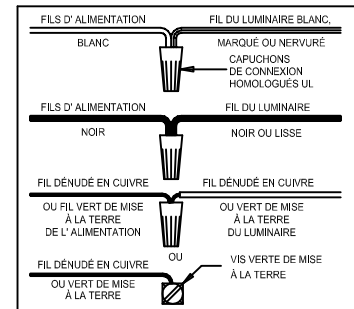

Instructions d'Assemblage et Installation

MISE EN GARDE: Lire les instructions avec soin et couper le courant au disjoncteur central avant de commencer l'installation.

AVERTISSEMENT - S'il y a d'autres mécanismes régulateurs qui s'emploient avec ce dispositif, suivre soigneusement les instructions pour satisfaire aux exigences NEC. Si vous avez des questions, consulter un électricien qualifié.

AVERTISSEMENT - Ce produit contient des composants chimiques qui selon L'état de Californie provoquent un cancer, des infirmités de naissance et (ou) du mal au système reproductif. Il faut laver les mains soigneusement après avoir installé, manipulé, nettoyé, ou autrement touché ce produit.

MISE EN GARDE - Le verre est toujours fragile; maniez le(s) composant(s) et/ou l' (les) ampoule(s) avec prudence.