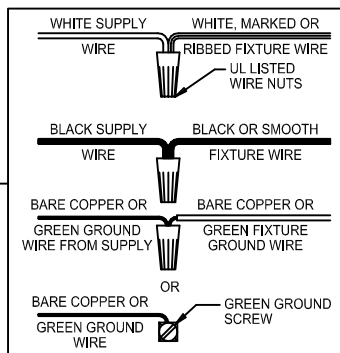

ASSEMBLY STEPS:

MODE D'ASSEMBLAGE:

PASOS PARA ENSAMBLAR:

1. D,E → A
2. B,A → C
3. Y,Z,H → D (TO LOCK) / (À VERROUILLER) / (APRETAR)
4. Z → H
5. F → M
6. M → N
7. L → M
8. K,J → L
9. L → H
10. F → L,K,J,H,D
11. F → G
12. J,K → H
13. V,U → W
14. Q,P → R
15. T → S
16. X → W

B, C, G & P
 (NOT FURNISHED)
 (NON FOURNIE)
 (NO INCLUIDA)

ADJUST HEIGHT WITH "D"
 Y → A (TO LOCK)
 RÉGLEZ LA HAUTEUR AVEC "D"
 Y → A (À VERROUILLER)
 AJUSTA LA ALTURA CON "D"
 Y → A (APRETAR)

Instructions d'Assemblage et Installation